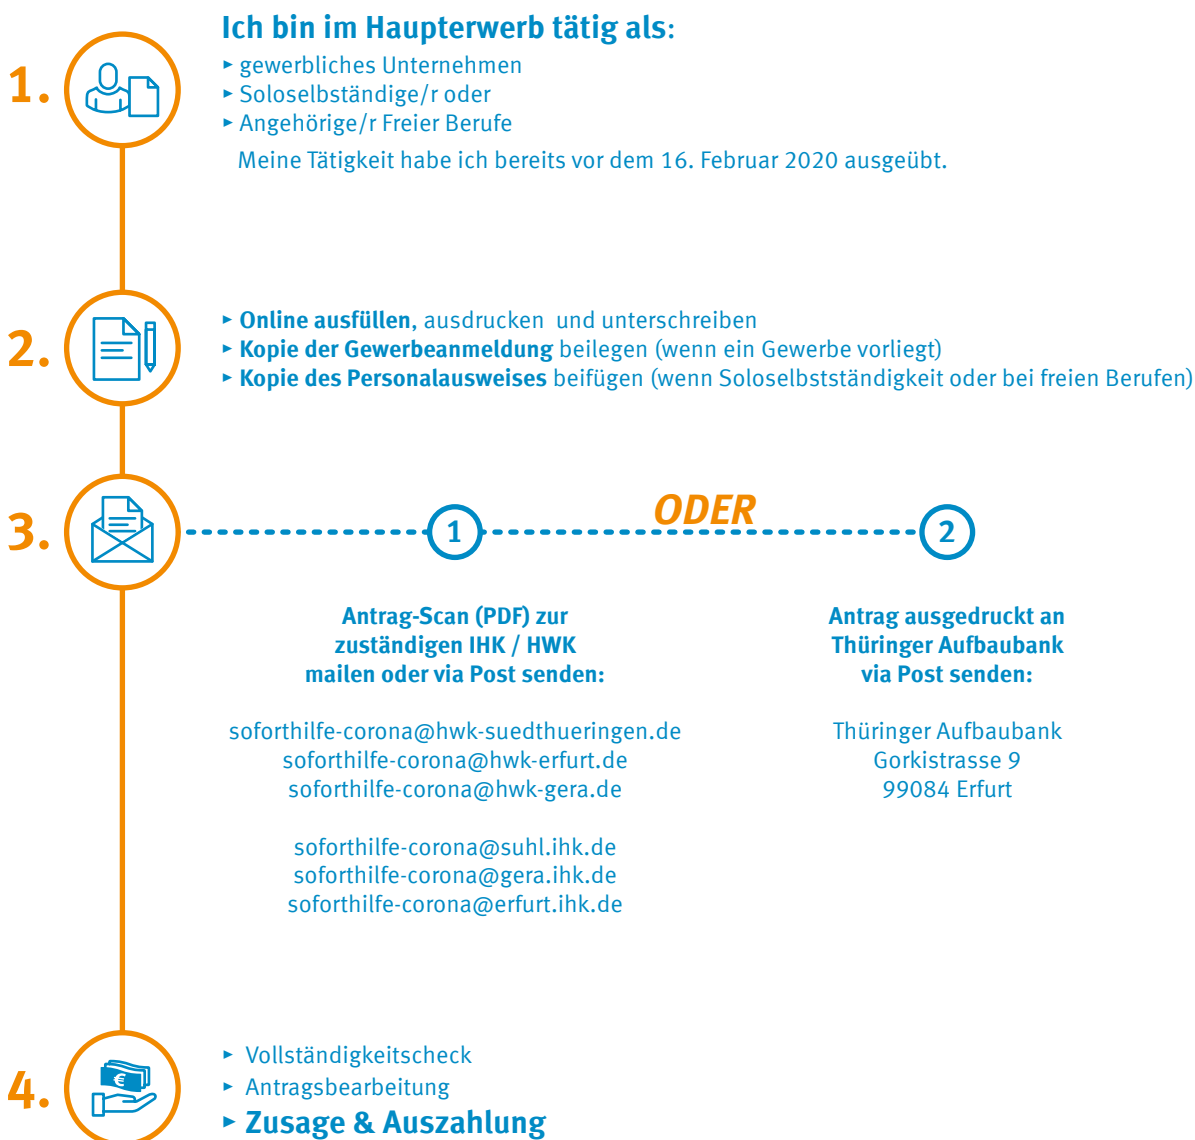

Wichtige Hinweise!

Wie funktioniert die Thüringer Corona-Soforthilfe?

Alle Infos und Formular auf www.aufbaubank.de/coronasoforthilfe

Weitere Informationen:

www.aufbaubank.de/corona

Hotline:

0800 534 56 76